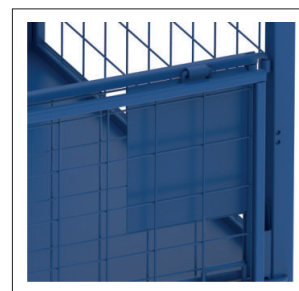

Universal

Application	Tyre storage method	Maximum load	Stackability	Capacity	Coating

DIMENSIONS	LENGHT	WIDTH	HEIGHT
ARMT24	1200	1232	1200

ARCOM sp.j.
Artur Wilk,
Robert Zięba

ul. Brzeska 3
32-765 Rzezawa,
Polska