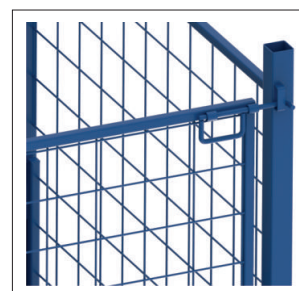

Universal

Application	Tyre storage method	Maximum load	Stackability	Capacity	Coating

DIMENSIONS	LENGHT	WIDTH	HEIGHT
ARMT24	1200	1232	1200

ARCOM sp.j.
Artur Wilk,
Robert Zięba

ul. Brzeska 3
32-765 Rzezawa,
Polska